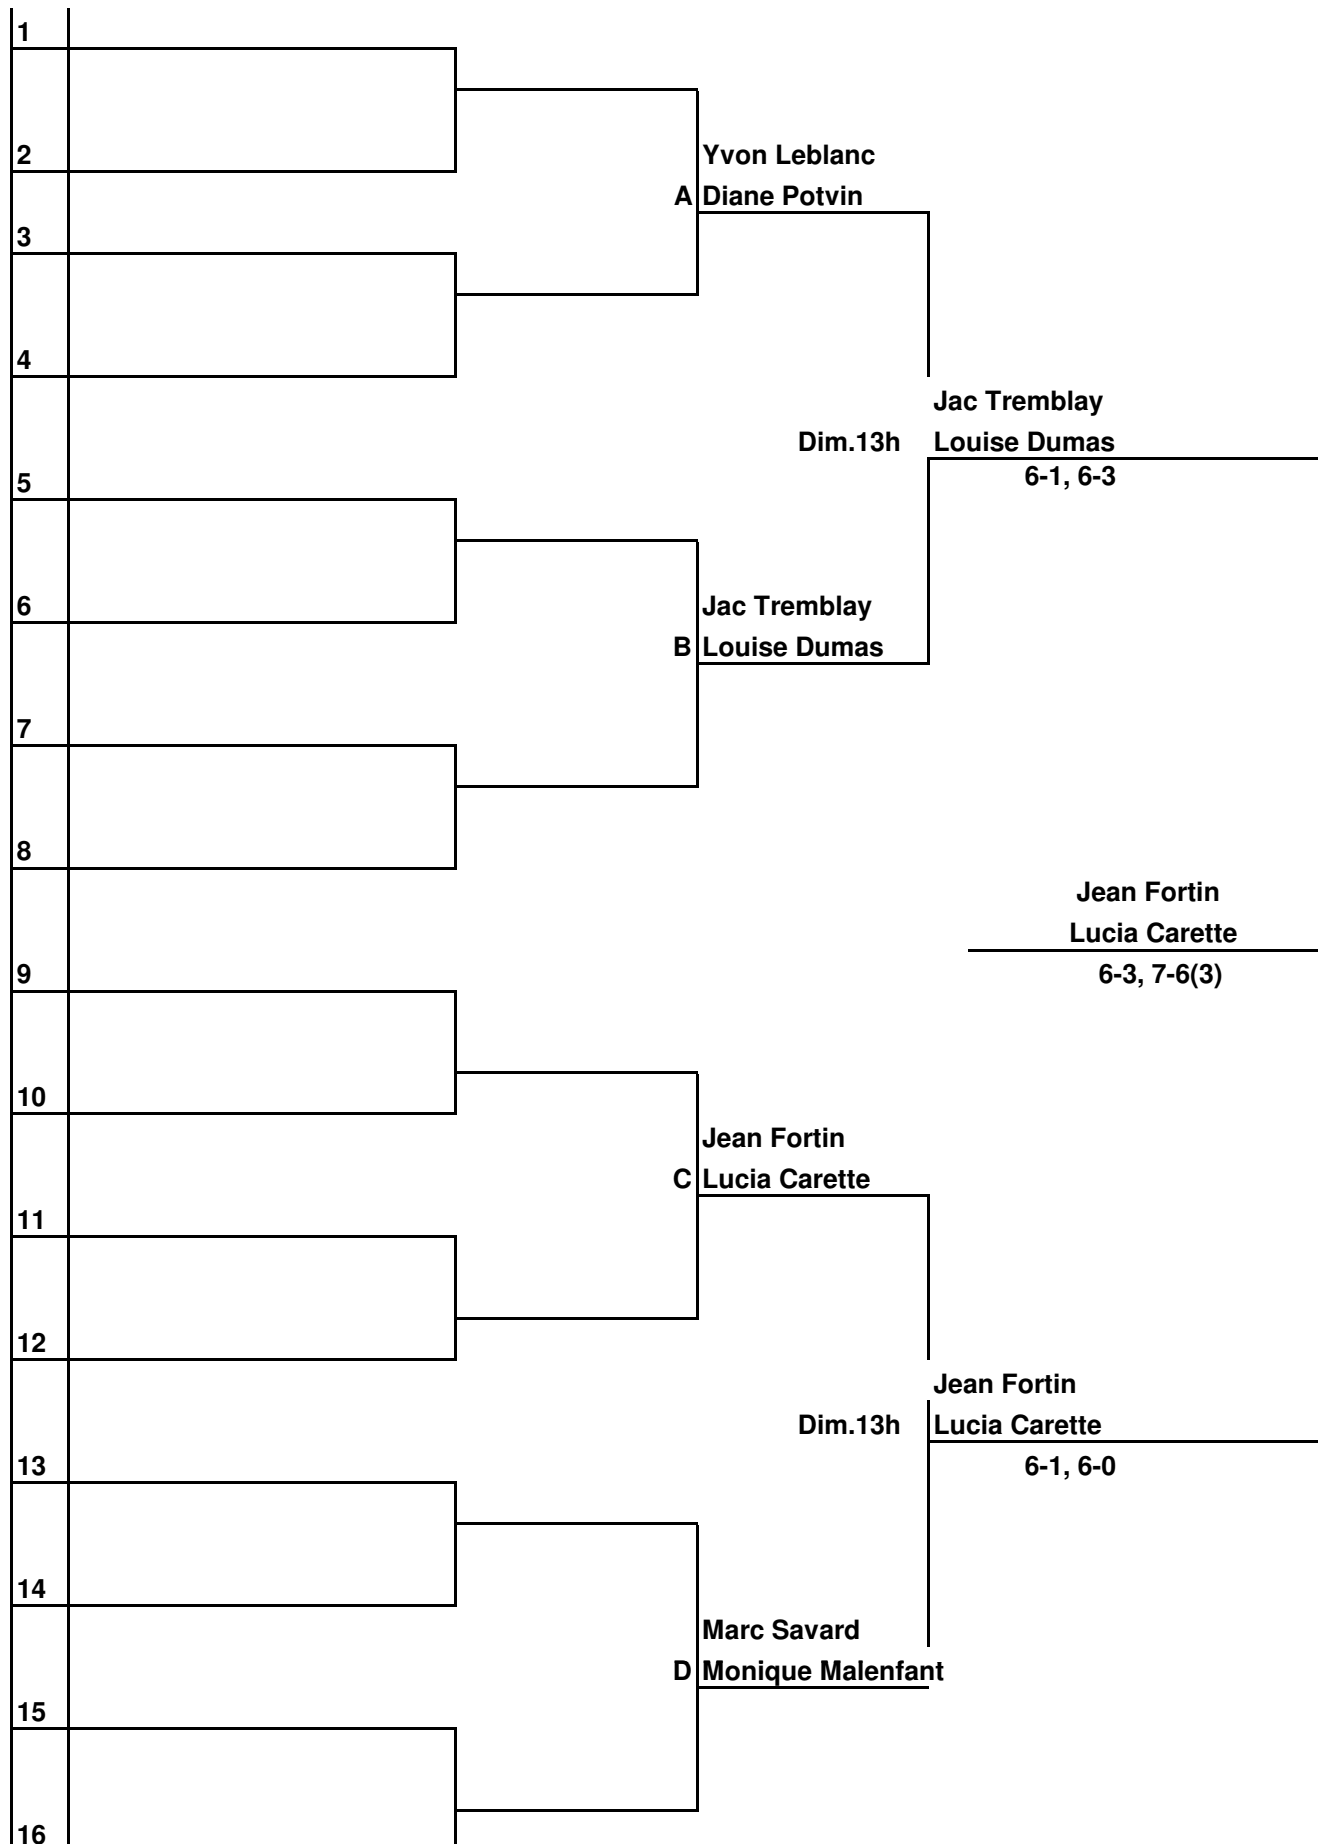

CHAMPIONNAT RÉGIONAL SENIOR INTÉRIEUR EN DOUBLE

DOUBLE MIXTE 35 À 49 ANS TABLEAU CONSOLATION

1				
2			Simon-Bernard Côté A Sylvie Godbout	
3				
4				
5			Dim.13h	Pierre Caire Sylvie Létourneau 6-4, 6-2
6			Pierre Caire C Sylvie Létourneau	
7				
8				
9				Christian Royer Josée Boulet 6-0, 6-0
10			Christian Royer B Josée Boulet	
11				
12				
13			Dim.14h30	Christian Royer Josée Boulet 6-4, 6-2
14			Marleyne Bédard D Daniel Pelletier	
15				
16				

EN COLLABORATION AVEC

FRADETTESPORT

CHAMPIONNAT RÉGIONAL SENIOR INTÉRIEUR EN DOUBLE

DOUBLE MIXTE 50 ANS ET + TABLEAU CONSOLATION

EN COLLABORATION AVEC

FRAQUETTESPORT